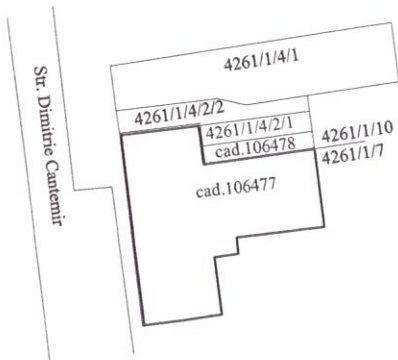

PLAN DE AMPLASAMENT SI DELIMITARE

A imobilului cuprins in C.F. 106478 BAIA MARE
 Nr. Cad. 106478
 Din localitatea BAIA MARE
 UAT BAIA MARE

Intravilan
 1 corp de proprietate
 Scara 1:1000

Intravilan
 1 corp de proprietate
 Scara 1:2880

Scara 1:500
 Nr cadastral atribuit

Nr.Cad

Nota: Documentatia cadastrala serveste la obtinerea Hotararii de Consiliu Local.

INAINTE DE DEZLIPIRE				DUPA DEZLIPIRE		
Nr.C.F.	Nr. Cad.	Suprafata [m.p.]	PROPRIETARI	Nr. Cad.	Suprafata	PROPRIETARI
					m.p.	
106478	106478	35	STATUL ROMAN	106478	35	MUNICIPIU BAIA MARE
TOTAL		35			35	

DUPA ATRIBUIREA NR. CADASTRAL				
Nr. Topo.	Suprafata	PROPRIETAR	NR CADASTRAL	Suprafata
	m.p.			m.p.
106478	35	MUN. BAIA MARE		40

Executant:
 S.C. RAICAD-GIS S.R.L.-D
 CUI 33229362
 ing. Bodea Mircea Iuliu